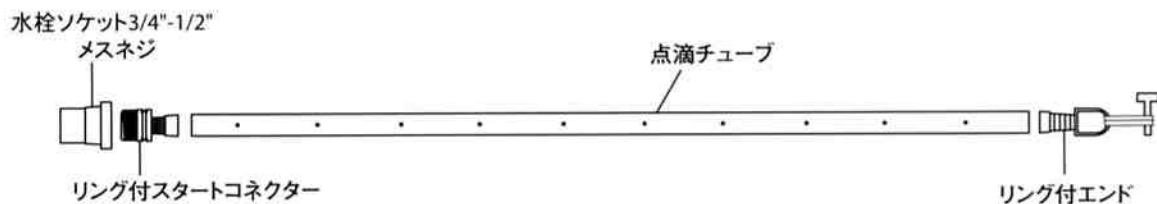

継手 (ドリップネット・タイプーン20・スーパータイプーン100・ストリームライン80・流滴用)

20個以上でご注文ください。(※印を除く)

継手

32500-015100

32500-015250

32500-016740

32500-017040

32500-018100

32500-018500

32500-023200

32500-018300

32000-007000

32500-017400

32500-018000

32500-017800

32500-014000

※32500-013900

リング付エンド

32500-016460

※45000-001400

※継手には必ずリングをご使用ください。